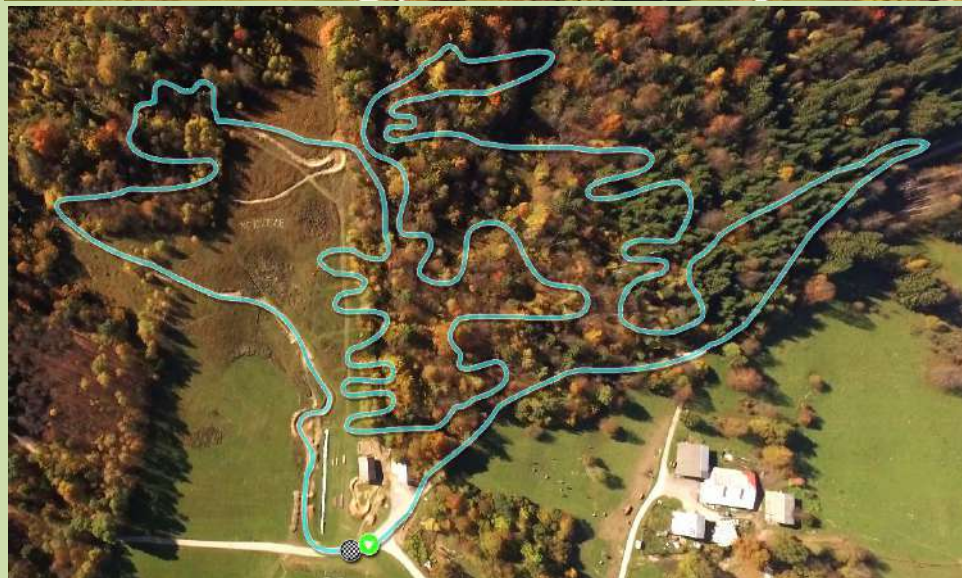

## DOSTOP

[Click to show on Google maps.](#)

## PROGA

U7+U9

U15

U11, U13

U17...Elite

DOLŽIN  
AVIŠ.  
RAZLIKA

200m

10 m