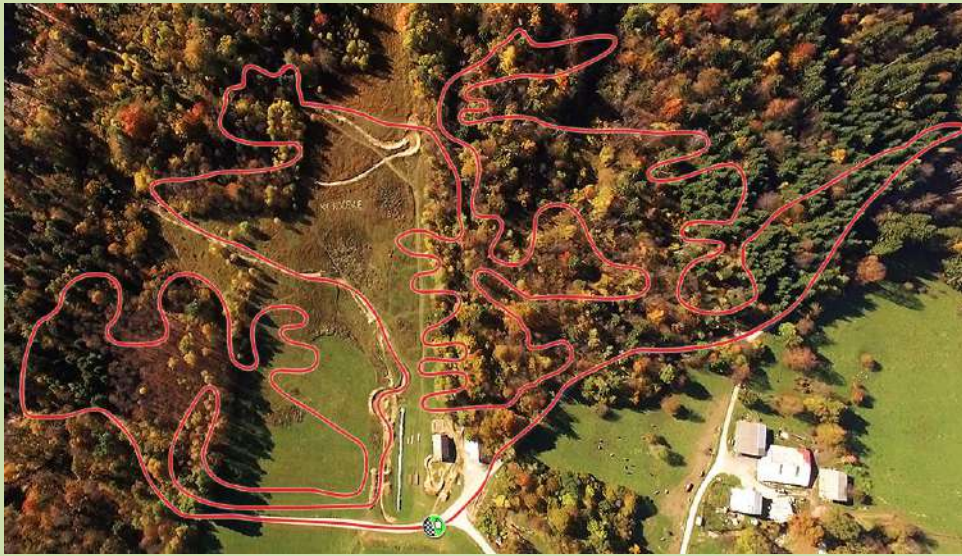

## DOSTOP

[Click to show on Google maps.](#)

## PROGA

U7+U9

U15

U11, U13

U17...Elite

DOLŽIN  
AVIŠ.  
RAZLIKA

200m

10 m

2800

110m

1200 m

40 m

4100 m

150 m